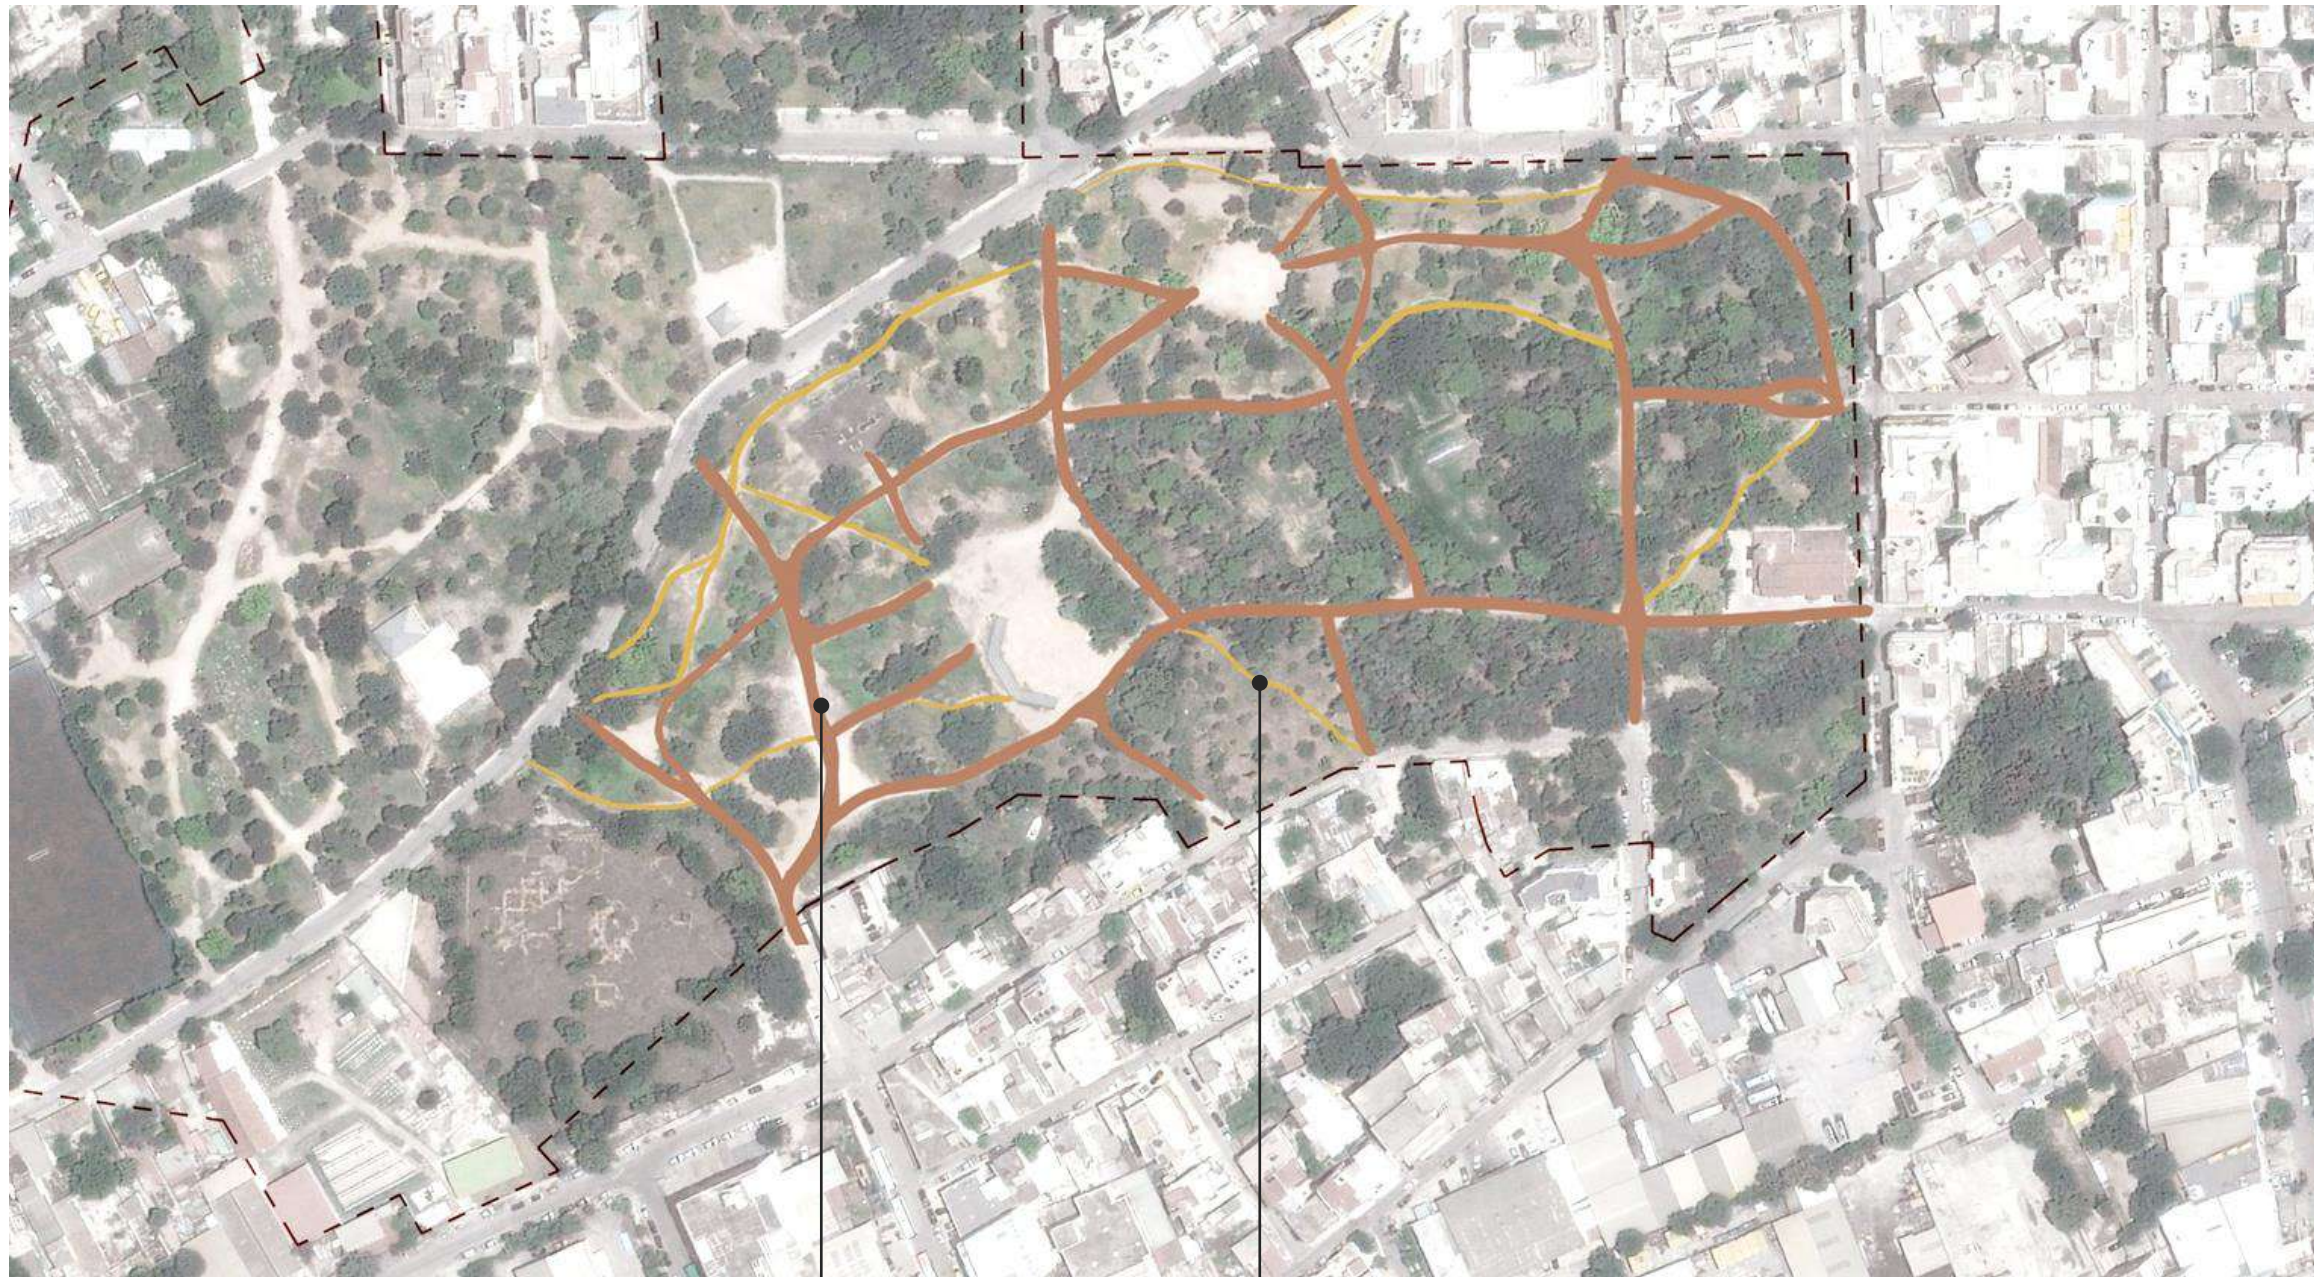

Μονοπάτια που έχουν ανοιχθεί από τη χρήση
Κύρια και δευτερεύοντα χαραγμένα μονοπάτια

Κεντρική Πλατεία

Αμφιθέατρο

Παιδική Χαρά

- άξονας σύνδεσης με τα αρχαιολογικά ευρημάτα : μη αναγνώσιμος

υφιστάμενη φύτευση

νέες φυτεύσεις δένδρων από νέα και μεταφυτεμένα δένδρα από το υποέργο "Παρεμβάσεις στα Μνημεία"

νέες φυτεύσεις δένδρων από το υποέργο "Αναβάθμιση βασικών υποδομών, διαμόρφωση χώρων στάσης και Προμήθεια αστικού εξοπλισμού και ειδικών δομικών υλικών"

σύνολο φυτεύσεων (υφιστάμενες και νέες) του συνολικού έργου «Ανάδειξη Αρχαιολογικού Χώρου Ακαδημίας Πλάτωνος»

Υπόμνημα

-  Υπόεργο "Παρεμβάσεις στα Μνημεία". Κύριος Υπόεργο: ΥΠΠΟ. (Εκτός περιοχής μελέτης Υπόεργο "Αναβάθμιση βασικών υποδομών, διαμόρφωση χώρων στάσης και προμήθεια αστικού εξοπλισμού και ειδικών δομικών υλικών")
-  επιφάνεια από πατημένο χώμα
-  δάπεδο από πέτρα
-  επιφάνεια ασφαλείας πώσης παιδικής χαράς από ερπm
-  υφιστάμενα δένδρα προς διατήρηση
-  νέες φυτεύσεις δένδρων από νέα και μεταφυτευμένα δένδρα από το υπόεργο "Παρεμβάσεις στα Μνημεία"
-  φυτεύσεις νέων δένδρων από το υπόεργο "Αναβάθμιση βασικών υποδομών, διαμόρφωση χώρων στάσης και προμήθεια αστικού εξοπλισμού και ειδικών δομικών υλικών"