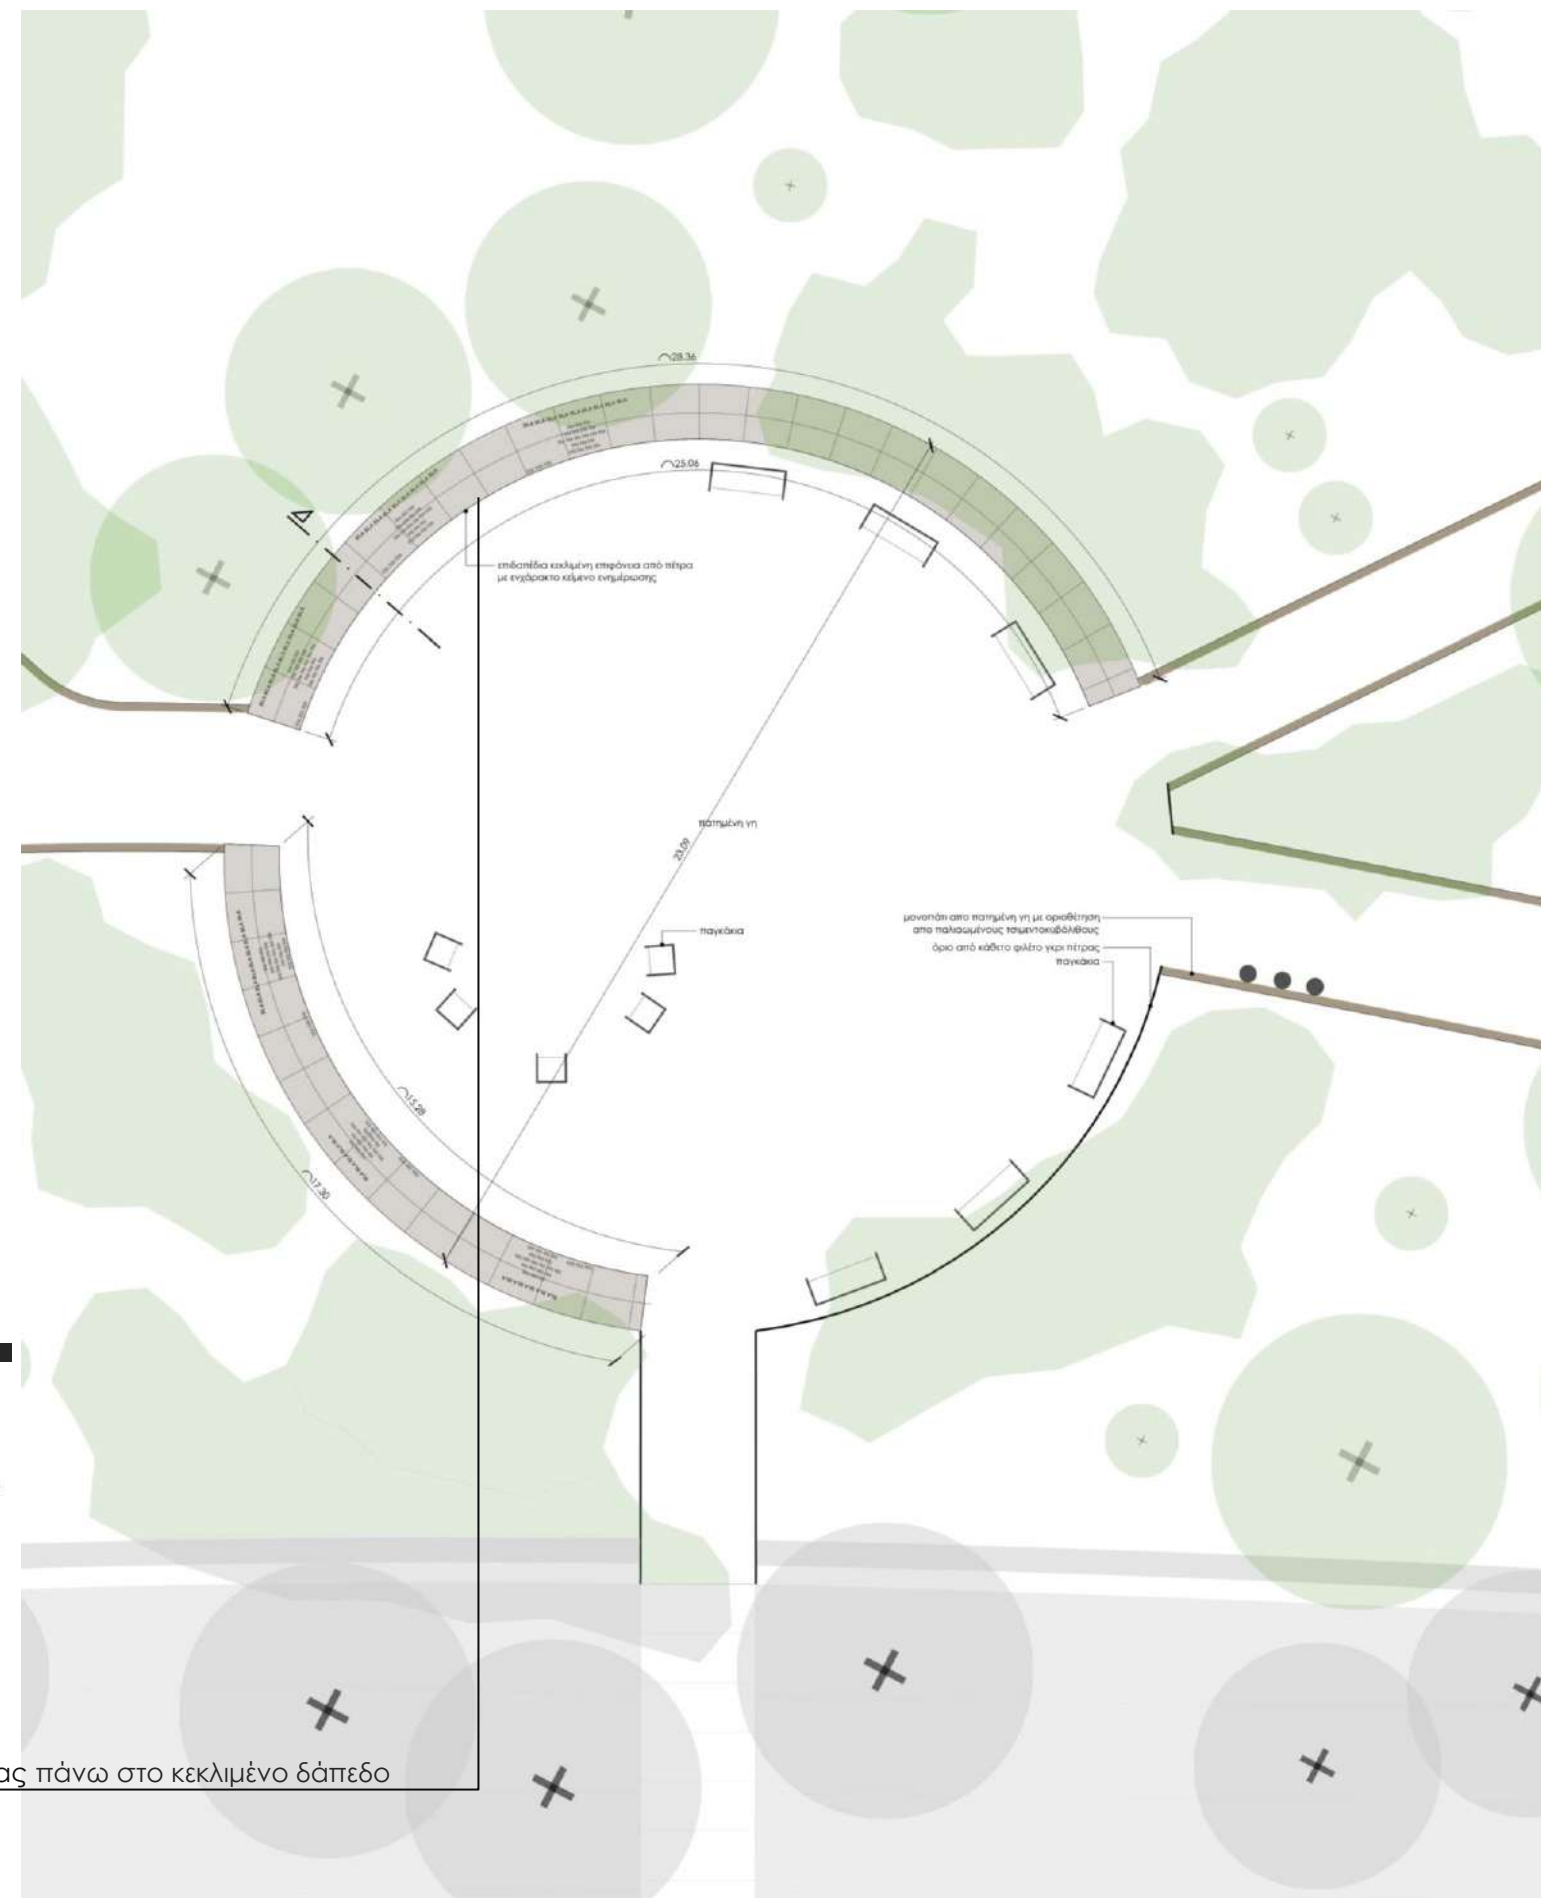

εγχάρακτο κείμενο με την ιστορική αναδρομή της Ακαδημίας πάνω στο κεκλιμένο δάπεδο

ΙΣΤΟΡΙΚΗ ΑΝΑΔΡΟΜΗ ΣΤΗΝ ΑΚΑΔΗΜΙΑ ΠΛΑΤΩΝΟΣ ΚΑΙ ΤΟΥΣ ΦΙΛΟΣΟΦΟΥΣ ΤΗΣ			
ΠΑΛΙΑ ΑΚΑΔΗΜΙΑ	ΜΕΣΗ ΑΚΑΔΗΜΙΑ (ΣΚΕΠΤΙΚΗ)	ΝΕΑ ΑΚΑΔΗΜΙΑ	
ΠΛΑΤΩΝ ΣΠΕΥΣΙΠΟΣ ΖΗΝΟΦΡΑΝΗΣ ΠΟΛΕΜΩΝ ΚΡΑΤΗΣ	ΑΡΧΕΣΤΡΑΤΟΣ ΔΑΧΥΛΗΣ ΠΗΛΕΚΛΗΣ ΗΠΕΙΝΟΥΣ ΚΑΡΝΕΑΔΗΣ	ΚΡΑΤΗΣ ΚΛΕΠΟΜΑΧΟΣ ΦΙΛΩΝ ΑΠΙΘΚΟΣ ΑΡΙΣΤΟΣ ΘΕΩΜΗΝΙΤΟΣ ΕΡΑΤΗΣ ΚΑΒΕΘΑΜΑΧΟΣ ΦΙΛΩΝ ΑΠΙΘΚΟΣ ΑΡΙΣΤΟΣ ΑΡΕΤΟΣ ΘΕΩΜΗΝΙΤΟΣ ΔΑΜΑΧΙΟΣ ΚΑΛΟΣΤΕΙΔΩΡΟΣ ΑΙΤΙΚΟΣ ΘΕΟΔΩΤΟΣ ΚΑΣΙΟΣ ΚΟΡΤΙΝΟΣ ΣΠΥΡΙΔΟΣ ΠΡΟΤΑΡΧΟΣ ΣΥΡΙΑΝΟΣ ΠΡΟΚΛΟΣ ΜΑΡΚΟΣ ΗΓΓΑΣ ΔΑΜΑΣΚΟΣ	529 μ.Χ.