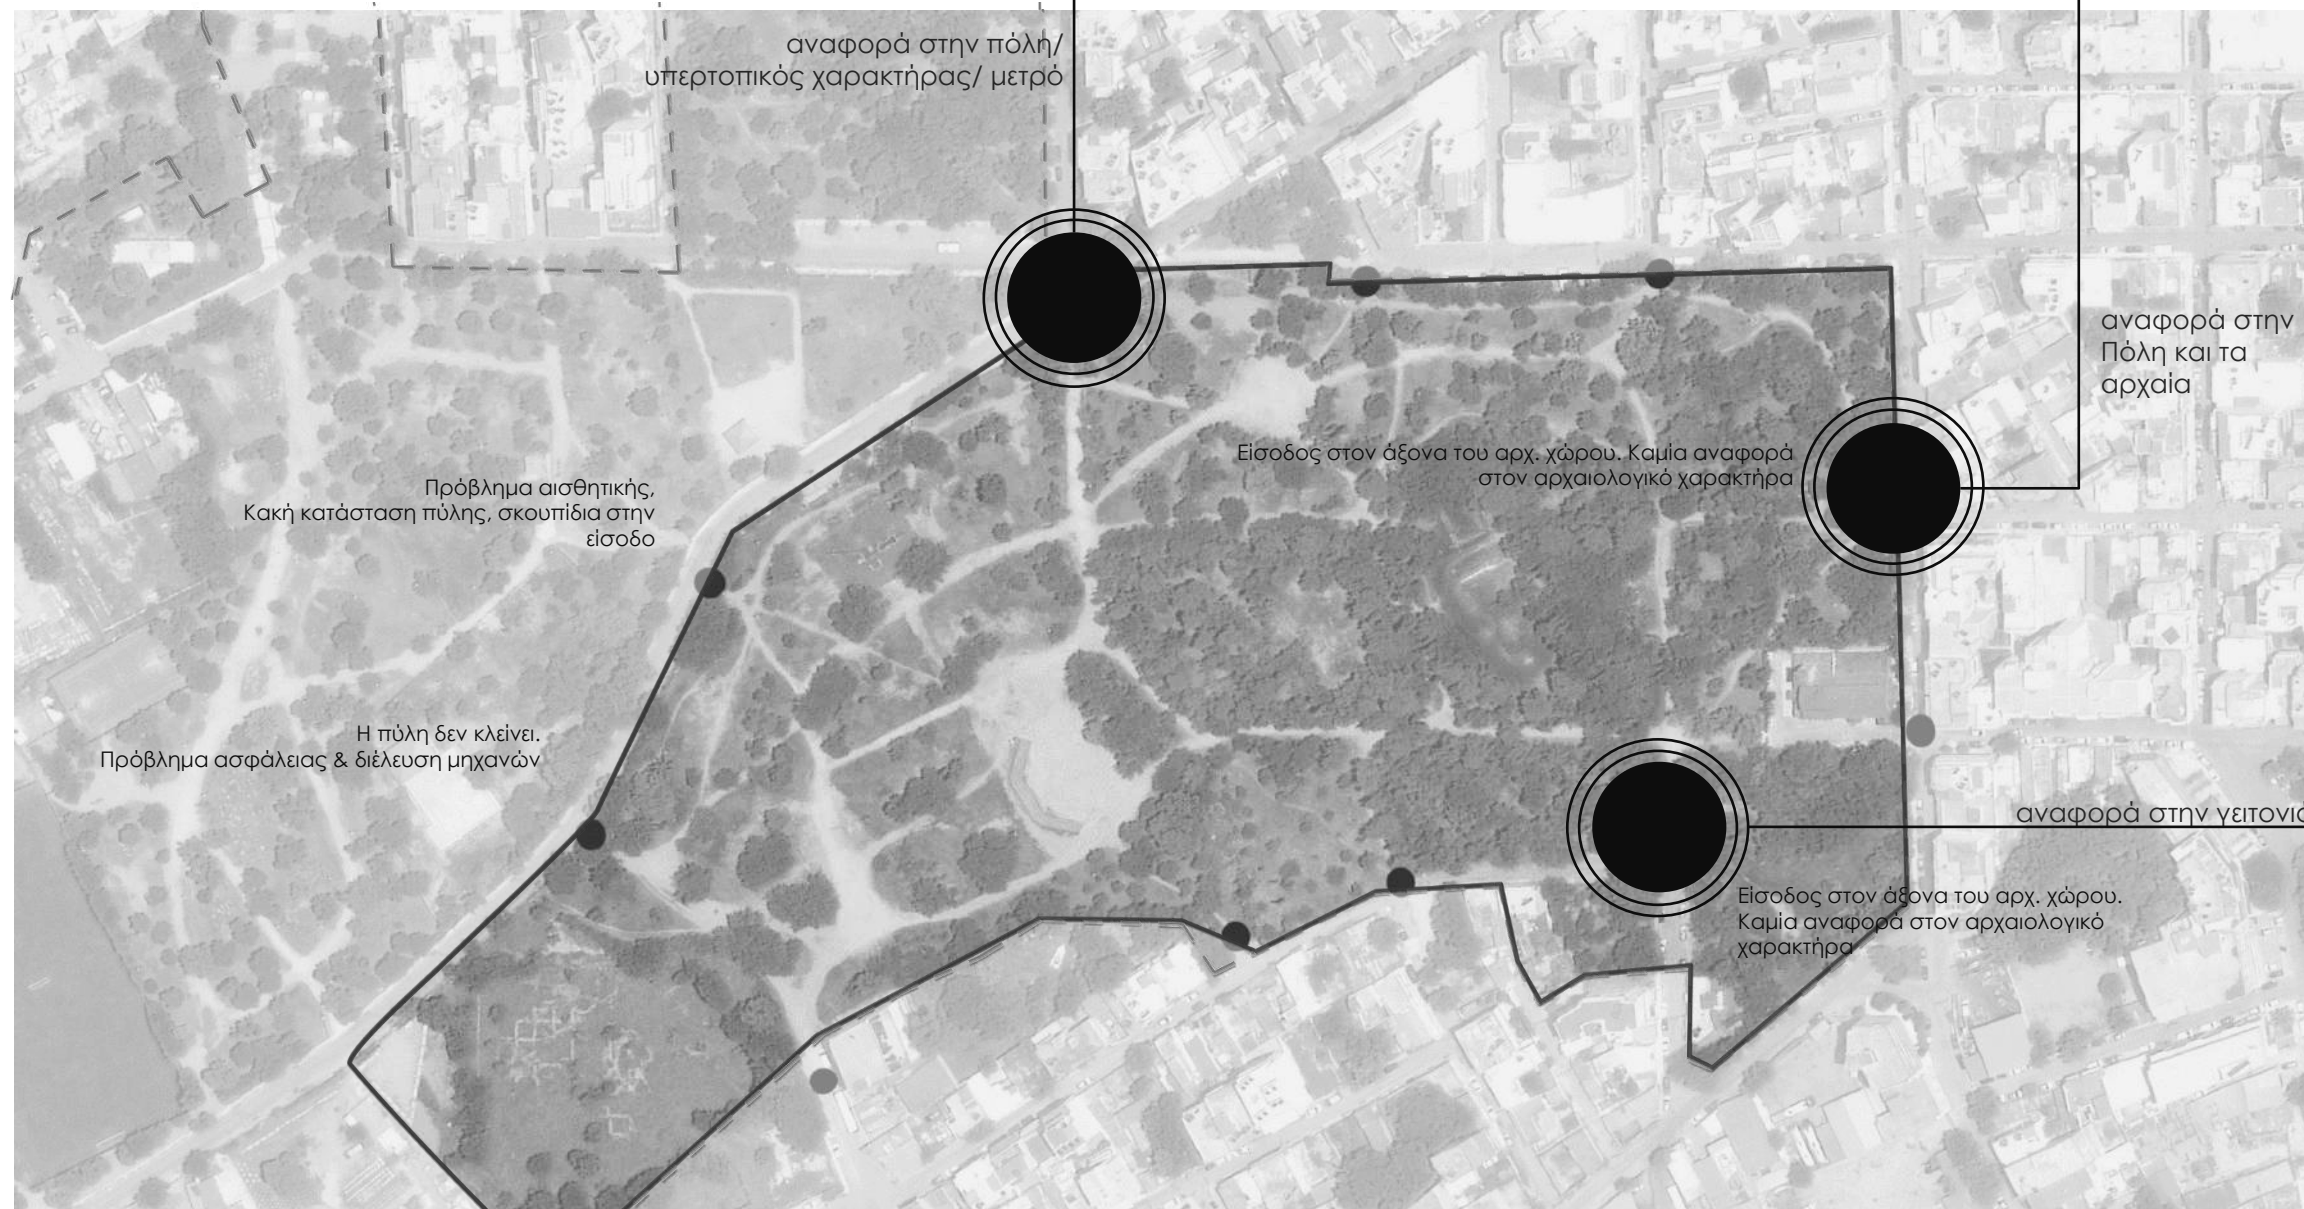

Μονοπάτια που έχουν ανοιχθεί από τη χρήση
Κύρια και δευτερεύοντα χαραγμένα μονοπάτια

Κεντρική Πλατεία

Αμφιθέατρο

Παιδική Χαρά

- άξονας σύνδεσης με τα αρχαιολογικά ευρημάτα : μη αναγνώσιμος

υφιστάμενη φύτευση

νέες φυτεύσεις δένδρων από νέα και μεταφυτεμένα δένδρα από το υποέργο "Παρεμβάσεις στα Μνημεία"

νέες φυτεύσεις δένδρων από το υποέργο "Αναβάθμιση βασικών υποδομών, διαμόρφωση χώρων στάσης και Προμήθεια αστικού εξοπλισμού και ειδικών δομικών υλικών"

σύνολο φυτεύσεων (υφιστάμενες και νέες) του συνολικού έργου «Ανάδειξη Αρχαιολογικού Χώρου Ακαδημίας Πλάτωνος»

Υπόμνημα

-  Υπόεργο "Παρεμβάσεις στα Μνημεία". Κύριος Υπόεργο: ΥΠΠΟ. (Εκτός περιοχής μελέτης Υπόεργο "Αναβάθμιση βασικών υποδομών, διαμόρφωση χώρων στάσης και προμήθεια αστικού εξοπλισμού και ειδικών δομικών υλικών")
-  επιφάνεια από πατημένο χώμα
-  δάπεδο από πέτρα
-  επιφάνεια ασφαλείας πώσης παιδικής χαράς από ερπm
-  υφιστάμενα δένδρα προς διατήρηση
-  νέες φυτεύσεις δένδρων από νέα και μεταφυτευμένα δένδρα από το υπόεργο "Παρεμβάσεις στα Μνημεία"
-  φυτεύσεις νέων δένδρων από το υπόεργο "Αναβάθμιση βασικών υποδομών, διαμόρφωση χώρων στάσης και προμήθεια αστικού εξοπλισμού και ειδικών δομικών υλικών"

εγχάρακτο κείμενο με την ιστορική αναδρομή της Ακαδημίας πάνω στο κεκλιμένο δάπεδο

Παλαιωμένοι κυβόλιθοι

Σύνθετη κατασκευή- πολυπαιχνίδι

Διπλή κούνια

Τοίχος δραστηριοτήτων

Μύλος

Ατομική τραμπάλα - αυτοκινητάκι