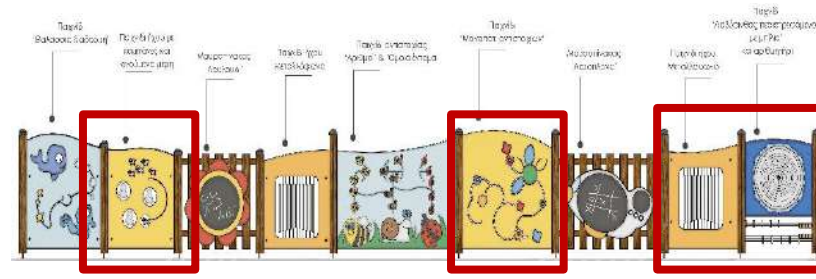

εγχάρακτο κείμενο ενημέρωσης για τον Αρχ. Χώρο πάνω σε κτιστό στοιχείο από πέτρα

ΟΧΙ ΠΡΟΣ ΔΗΜΟΣΙΕΥΣΗ

Τομή 1:50

ΙΣΤΟΡΙΚΗ ΑΝΑΔΡΟΜΗ ΣΤΗΝ ΑΚΑΔΗΜΙΑ ΠΛΑΤΩΝΟΣ ΚΑΙ ΤΟΥΣ ΦΙΛΟΣΟΦΟΥΣ ΤΗΣ			
ΠΑΛΙΑ ΑΚΑΔΗΜΙΑ	ΜΕΣΗ ΑΚΑΔΗΜΙΑ (ΣΚΕΠΤΙΚΗ)	ΝΕΑ ΑΚΑΔΗΜΙΑ	
ΠΛΑΤΩΝ ΣΠΕΥΣΙΠΟΣ ΖΗΝΟΦΡΑΝΗΣ ΠΟΛΕΜΩΝ ΚΡΑΤΗΣ	ΑΡΧΕΣΤΡΑΤΟΣ ΔΑΧΥΛΗΣ ΠΗΛΕΚΛΗΣ ΗΠΕΙΝΟΥΣ ΚΑΡΝΕΑΔΗΣ	ΚΡΑΤΗΣ ΚΛΕΠΟΜΑΧΟΣ ΦΙΛΩΝ ΑΠΙΘΚΟΣ ΑΡΙΣΤΟΣ ΘΕΩΜΗΝΙΤΟΣ ΕΡΑΤΗΣ ΚΑΒΕΘΑΜΑΧΟΣ ΦΙΛΩΝ ΑΠΙΘΚΟΣ ΑΡΙΣΤΟΣ ΑΡΕΤΟΣ ΘΕΩΜΗΝΙΤΟΣ ΔΑΜΑΧΙΟΣ ΚΑΛΟΣΤΕΙΔΩΡΟΣ ΑΙΤΙΚΟΣ ΘΕΟΔΩΤΟΣ ΚΑΣΙΟΣ ΚΟΡΤΙΝΟΣ ΣΠΥΡΙΔΟΣ ΠΡΟΤΑΡΧΟΣ ΣΥΡΙΑΝΟΣ ΠΡΟΚΛΟΣ ΜΑΡΚΟΣ ΗΓΓΑΣ ΔΑΜΑΣΚΟΣ	529 μ.Χ.

εγχάρακτο κείμενο με την ιστορική αναδρομή της Ακαδημίας πάνω στο κεκλιμένο δάπεδο

Παλαιωμένοι κυβόλιθοι

Σύνθετη κατασκευή- πολυπαιχνίδι

Διπλή κούνια

Τοίχος δραστηριοτήτων

Μύλος

Ατομική τραμπάλα - αυτοκινητάκι

Δίσκοι με ελατήρια