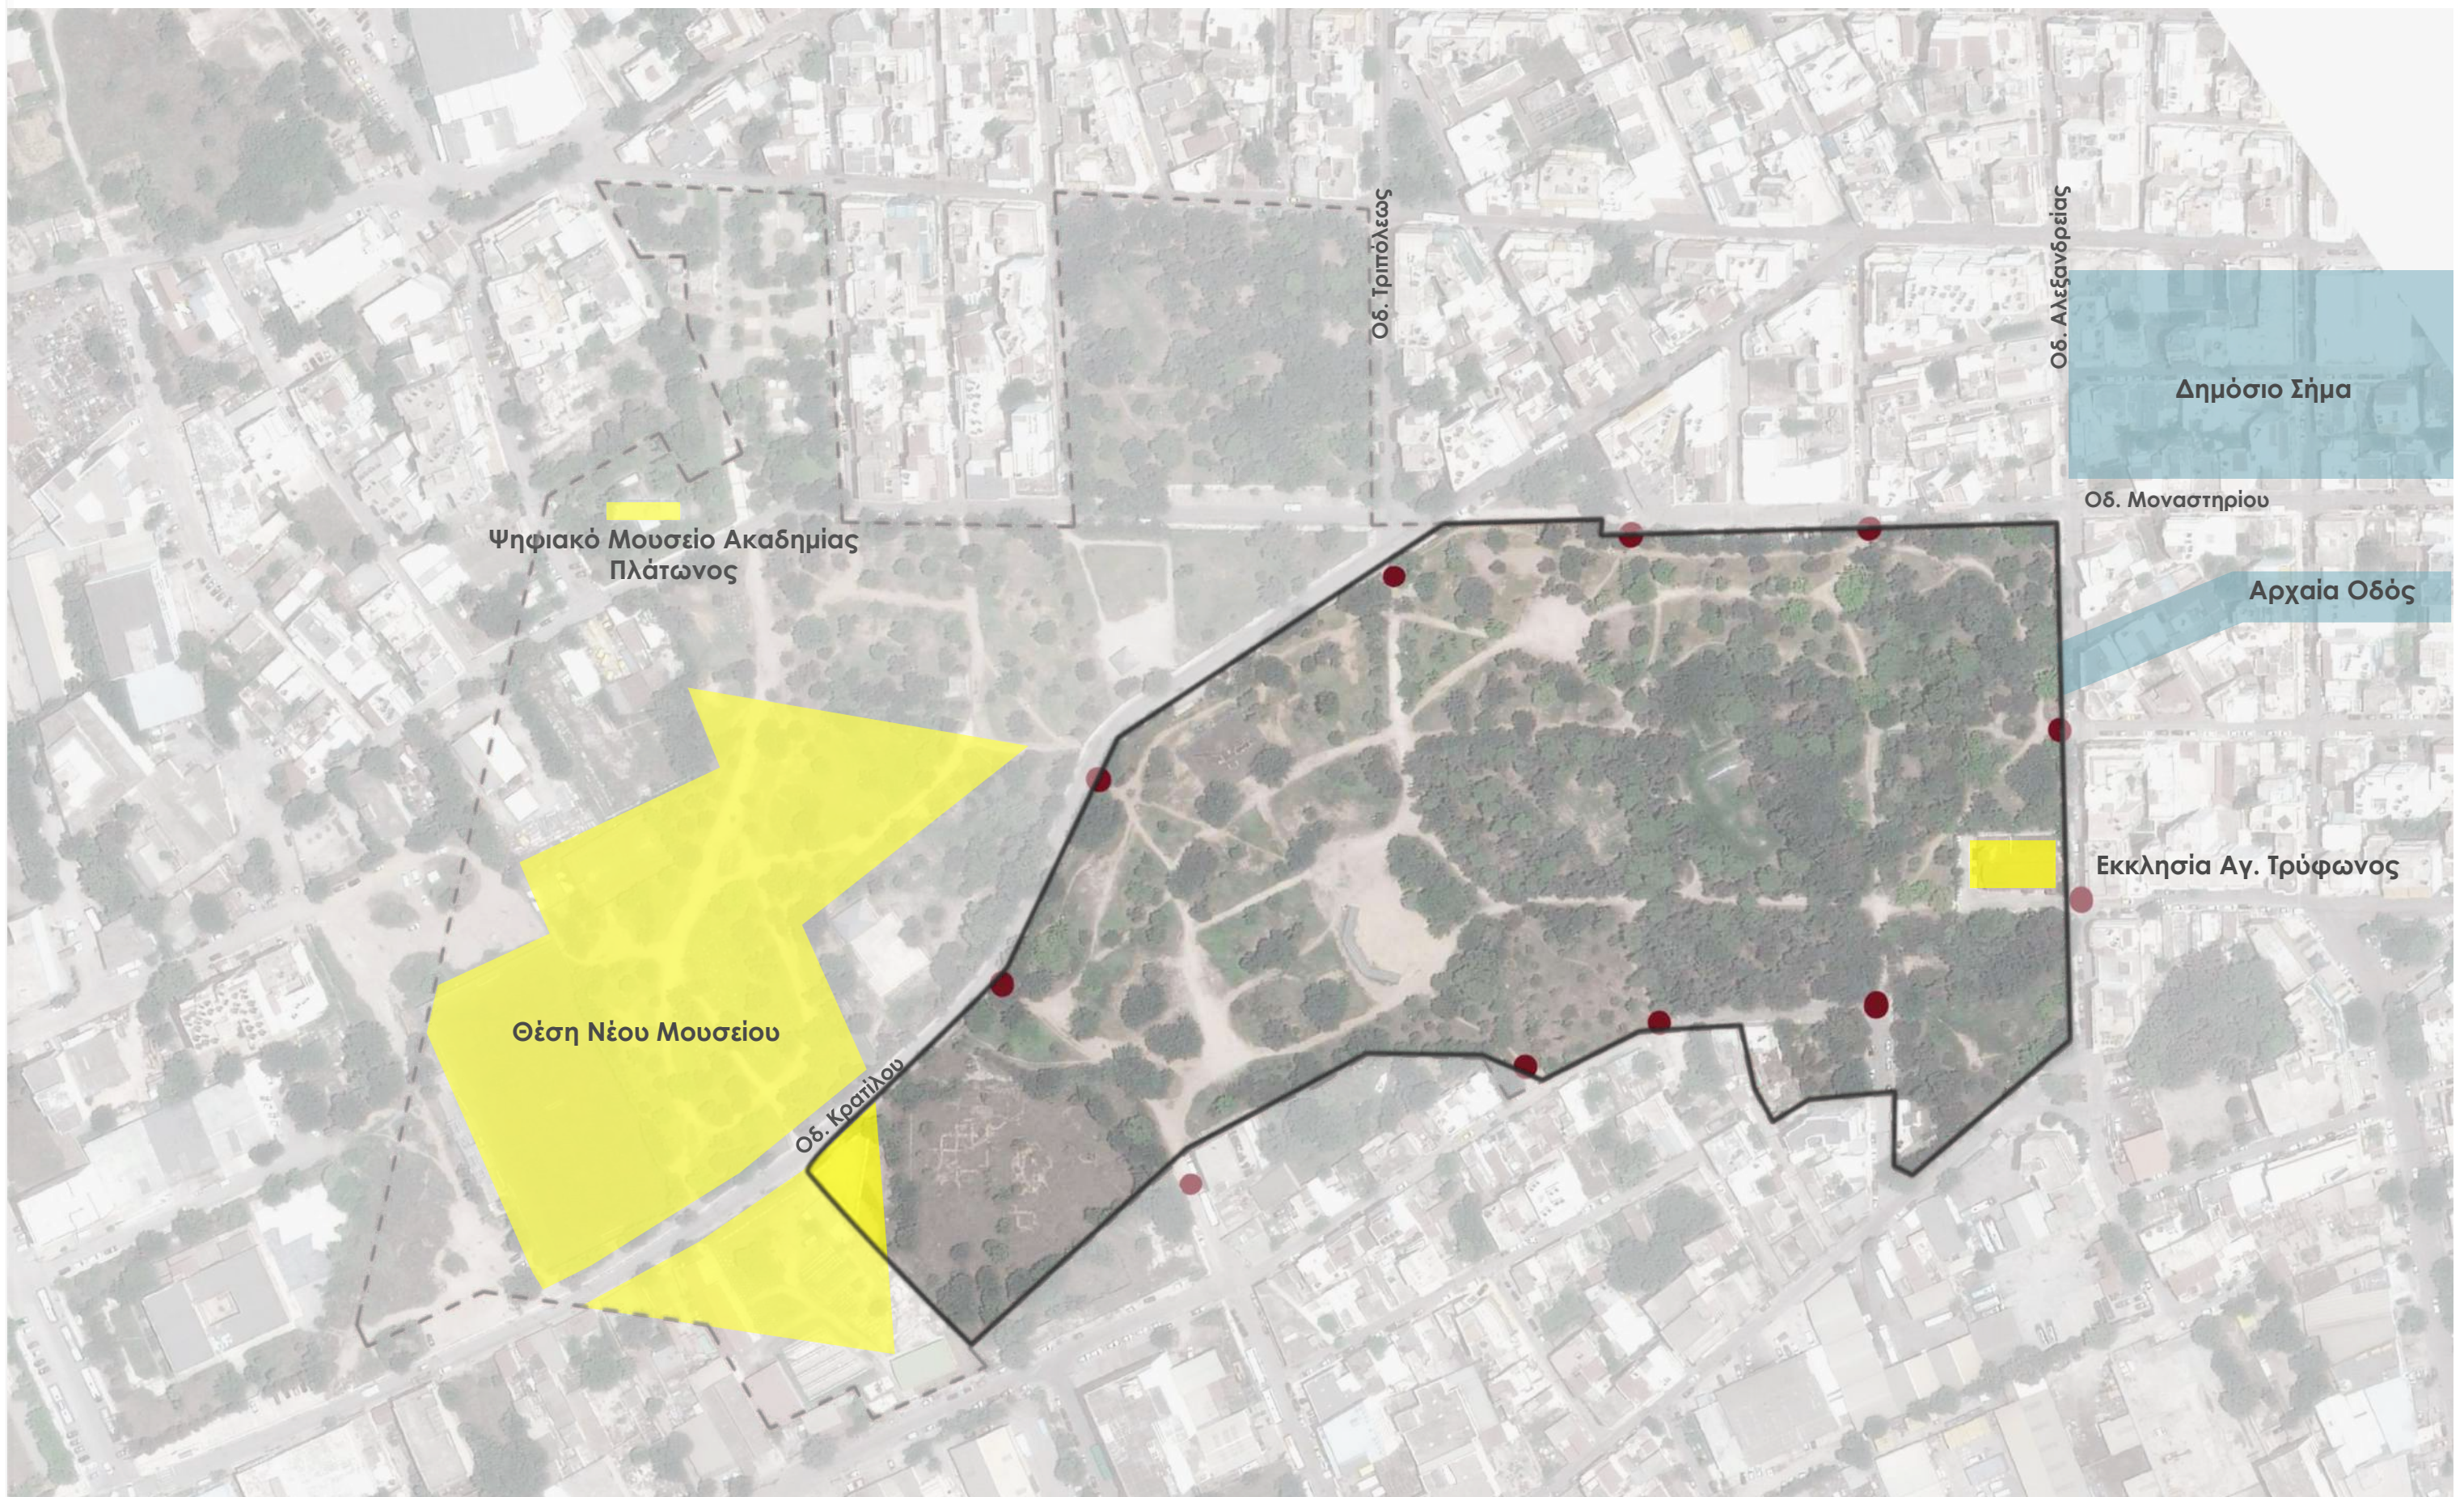

doxiadis+

ΕΡΓΟ: ΑΝΑΔΕΙΞΗ ΑΡΧΑΙΟΛΟΓΙΚΟΥ ΧΩΡΟΥ ΑΚΑΔΗΜΙΑΣ ΠΛΑΤΩΝΟΣ
ΥΠΟΕΡΓΟ: ΑΝΑΒΑΘΜΙΣΗ ΒΑΣΙΚΩΝ ΥΠΟΔΟΜΩΝ, ΔΙΑΜΟΡΦΩΣΗ ΧΩΡΩΝ ΣΤΑΣΗΣ
ΚΑΙ ΠΡΟΜΗΘΕΙΑ ΑΣΤΙΚΟΥ ΕΞΟΠΛΙΣΜΟΥ ΚΑΙ ΕΙΔΙΚΩΝ ΔΟΜΙΚΩΝ ΥΛΙΚΩΝ
ΑΚΡ | ΟΡΙΣΤΙΚΗ ΜΕΛΕΤΗ | ΤΕΥΧΟΣ ΠΑΡΟΥΣΙΑΣΗΣ | ΣΕΠΤΕΜΒΡΗΣ 2021

Μονοπάτια που έχουν ανοιχθεί από τη χρήση
Κύρια και δευτερεύοντα χαραγμένα μονοπάτια

Κεντρική Πλατεία

Αμφιθέατρο

Παιδική Χαρά

- άξονας σύνδεσης με τα αρχαιολογικά ευρημάτα : μη αναγνώσιμος

υφιστάμενη φύτευση

νέες φυτεύσεις δένδρων από νέα και μεταφυτεμένα δένδρα από το υποέργο "Παρεμβάσεις στα Μνημεία"

νέες φυτεύσεις δένδρων από το υποέργο "Αναβάθμιση βασικών υποδομών, διαμόρφωση χώρων στάσης και Προμήθεια αστικού εξοπλισμού και ειδικών δομικών υλικών"

σύνολο φυτεύσεων (υφιστάμενες και νέες) του συνολικού έργου «Ανάδειξη Αρχαιολογικού Χώρου Ακαδημίας Πλάτωνος»

Υπόμνημα

-  Υπόεργο "Παρεμβάσεις στα Μνημεία". Κύριος Υπόεργο: ΥΠΠΟ. (Εκτός περιοχής μελέτης Υπόεργο "Αναβάθμιση βασικών υποδομών, διαμόρφωση χώρων στάσης και προμήθεια αστικού εξοπλισμού και ειδικών δομικών υλικών")
-  επιφάνεια από πατημένο χώμα
-  δάπεδο από πέτρα
-  επιφάνεια ασφαλείας πώσης παιδικής χαράς από ερπm
-  υφιστάμενα δένδρα προς διατήρηση
-  νέες φυτεύσεις δένδρων από νέα και μεταφυτευμένα δένδρα από το υπόεργο "Παρεμβάσεις στα Μνημεία"
-  φυτεύσεις νέων δένδρων από το υπόεργο "Αναβάθμιση βασικών υποδομών, διαμόρφωση χώρων στάσης και προμήθεια αστικού εξοπλισμού και ειδικών δομικών υλικών"